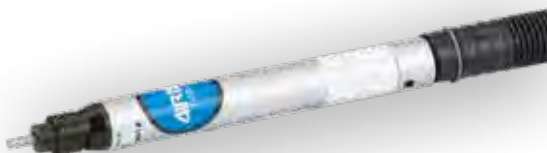

SMERIGLIATRICE MOD. 710

Smerigliatrice veloce a 70.000 giri, con pinza Ø 3 mm e Ø 2,35 mm. Ghiera regolatore per ingresso aria progressivo.

Potenza	0,19 kW
Velocità a vuoto	70.000 giri/minuto
Consumo aria medio	5,0 l/sec
Peso	0,20 Kg

~~€ 290,00~~

€ **180,00**