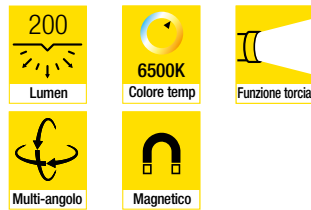

## LAMPADA TASCABILE A LED MOD. 7300ORIL50

Piccola e leggera, da taschino  
Clip tascabile integrata con magnete  
8 LED luce bianca brillante  
Batteria: 3 x AAA incluse

€ 9,00

## LAMPADA ISPEZIONE TASCABILE A LED MOD. 7300ORIL85

Lampada di ispezione fino a 200 lumen, alimentata a batteria (3 x AAA incluse), ideale per lavorare sui veicoli o per il fai da te. 3 diverse modalità di illuminazione (alta 200 lumen - bassa 100 lumen - torcia 50 lumen). Magnete sulla base, flessibilità di 180° e rotazione di 360°.