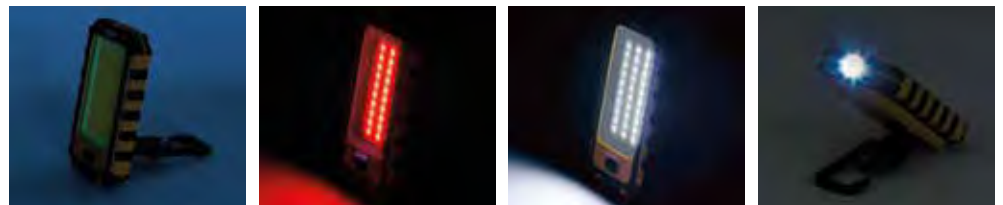

LAMPADA DA TESTA ricaricabile multifunzione con sensore di movimento

350 lumen

MOD. 19402300

Lampada frontale molto leggera
Archetto resistente ed estensibile con guscio in silicone,
regolabile per qualsiasi dimensione della testa
Dotata di sensore che, azionando l'apposito tasto,
permette spegnimento/accensione con il semplice movimento della mano
Illumina fino a 230 gradi e a 45 metri di distanza con le luci a led da 350 lumen

€ 22,00

LAMPADA MULTIFUNZIONE Ricaricabile ALTA VISIBILITÀ

700 lumen

MOD. 19405500

4 diversi modi di illuminazione:

- Luce COB alta (700 lumen)
- Luce COB bassa (350 lumen)
- Luce LED/Torcia (180 lumen)
- Luce ROSSA intermittente

Dotata di un potente magnete, filetto per vite del treppiede e gancio con la clip.
Angolo regolabile di 180° sulla staffa.
Funzione Power Bank.

NEW

€ 26,00