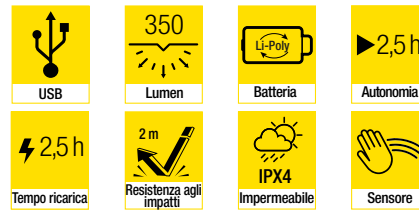

LAMPADA DA TESTA ricaricabile multifunzione con sensore di movimento

350 lumen

MOD. 19402300

Lampada frontale molto leggera
Archetto resistente ed estensibile con guscio in silicone,
regolabile per qualsiasi dimensione della testa
Dotata di sensore che, azionando l'apposito tasto,
permette spegnimento/accensione con il semplice movimento della mano
Illumina fino a 230 gradi e a 45 metri di distanza con le luci a led da 350 lumen